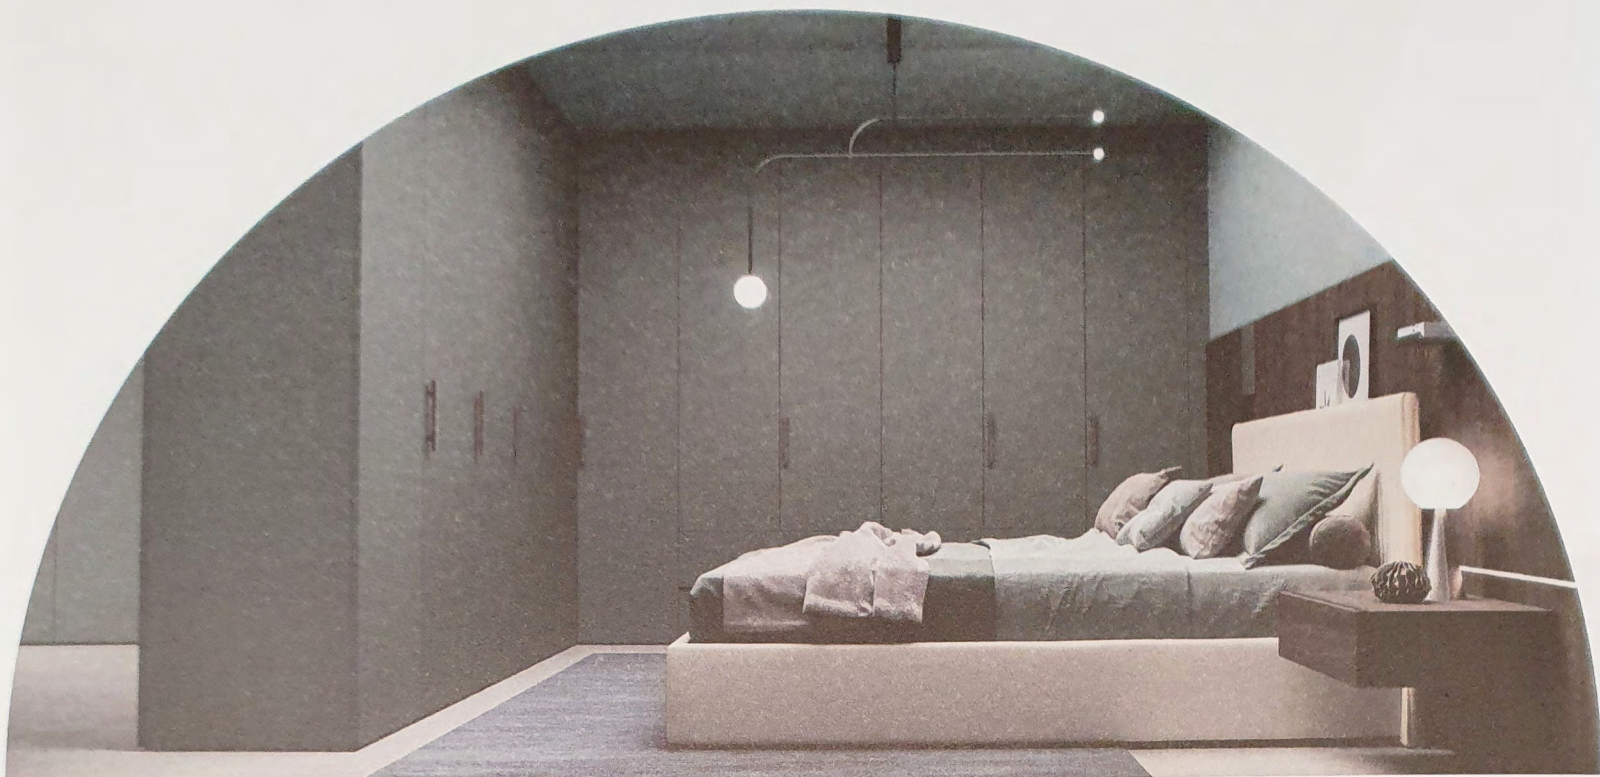

DK kr 165 - E € 17 - F € 18 - MC, OÖte D/Austria € 18,10

PT € 17 - SE kr 170 - US \$ 30

Poste Italiane SpA - Sped. in A.P.D.L. 353/03
art.1, comma1, DCB Verona

GRUPPO  MONDADORI

9 771122 365100

02010

SpaceMakers disegnato da R&S Zalf e Roberto Gobbo per **Zalf**, è un sistema che consente di dividere e organizzare gli spazi, sia per la zona giorno che per la zona notte. Le strutture si prestano a essere utilizzate come pareti divisorie che, al loro interno, nascondono i contenitori. Gli elementi di *SpaceMakers* sono retrofiniti, accostabili schiena contro schiena e abbinabili liberamente con moduli e funzioni diverse fra di loro. Le aperture possono essere a battente, scorrevoli o complanari. Nelle due composizioni giorno/notte delle immagini, è protagonista l'armadio battente *Alterna*: nella stanza da letto contiene gli accessori guardaroba, nel modulo scrittoio cela piano e mensole, con vano passacavi e luce a led. Finitura melaminica, colore ottanio.