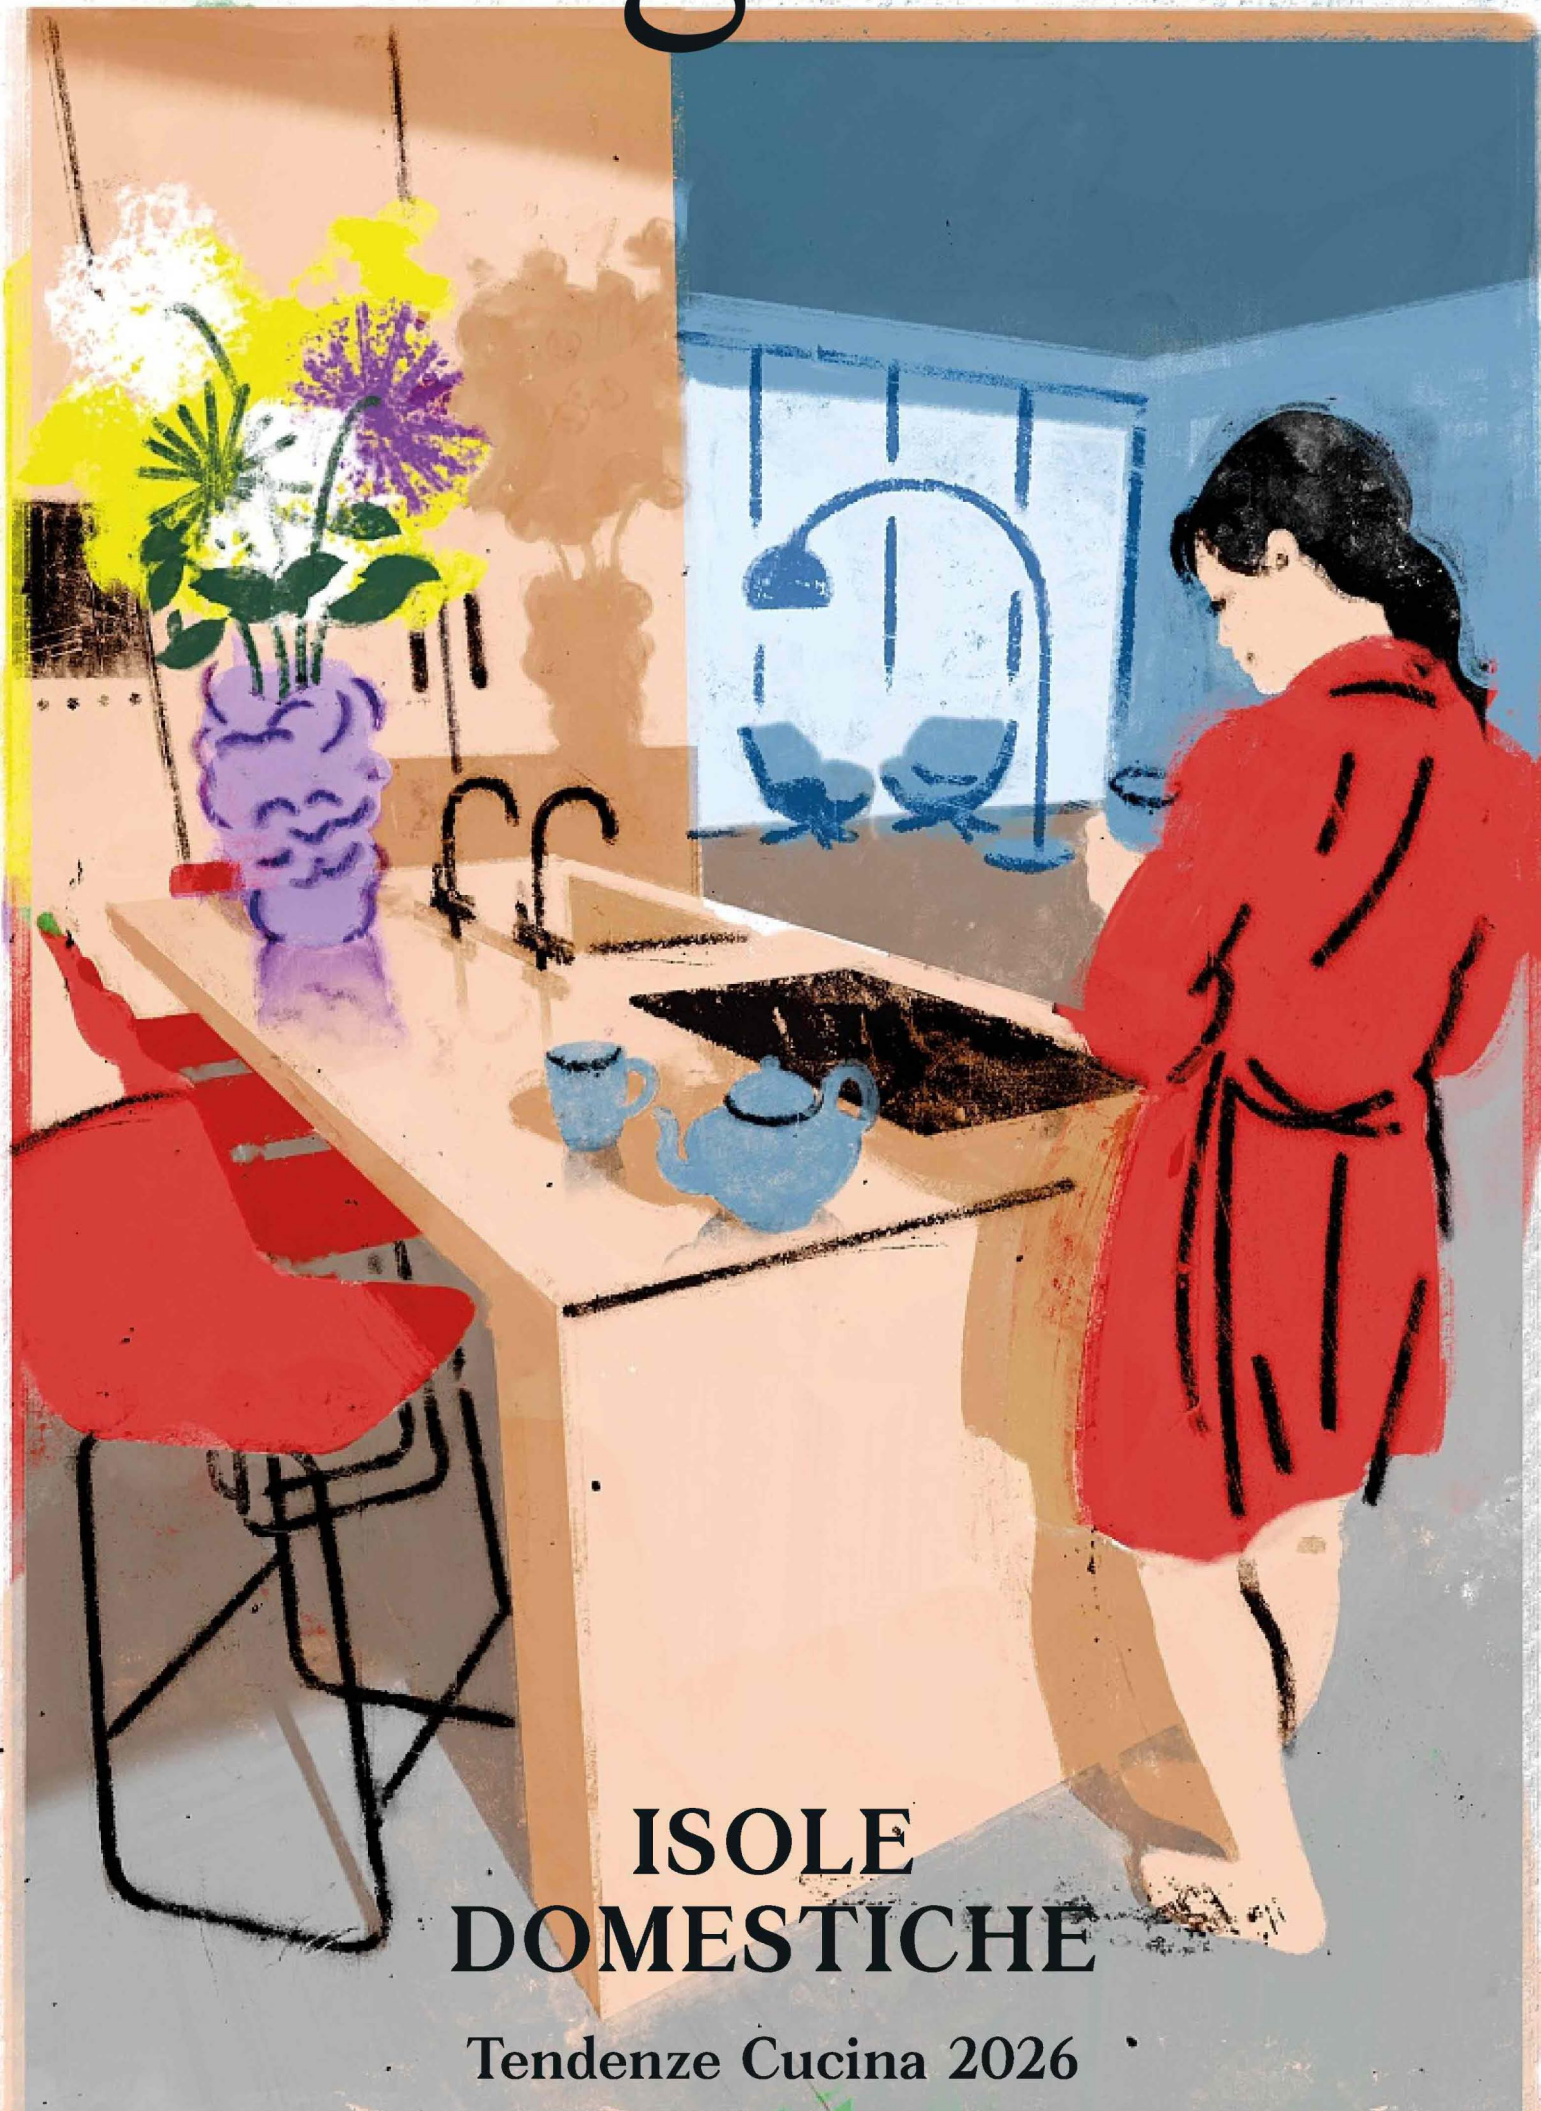

# Living<sup>®</sup> Kitchen

DESIGN ISSUE

**ISOLE  
DOMESTICHE**

Tendenze Cucina 2026

Kubic di **Euromobil**, design Roberto Gobbo e R&S Euromobil. Protagonista della composizione è l'anta a telaio che gioca sul contrasto tra le superfici chiare - in vetro Champagne o grès MDI Duna Superblanco DT - e il profilo di alluminio. Un segno grafico che definisce ogni modulo e caratterizza anche la boiserie Paries > [euromobil.com](http://euromobil.com)