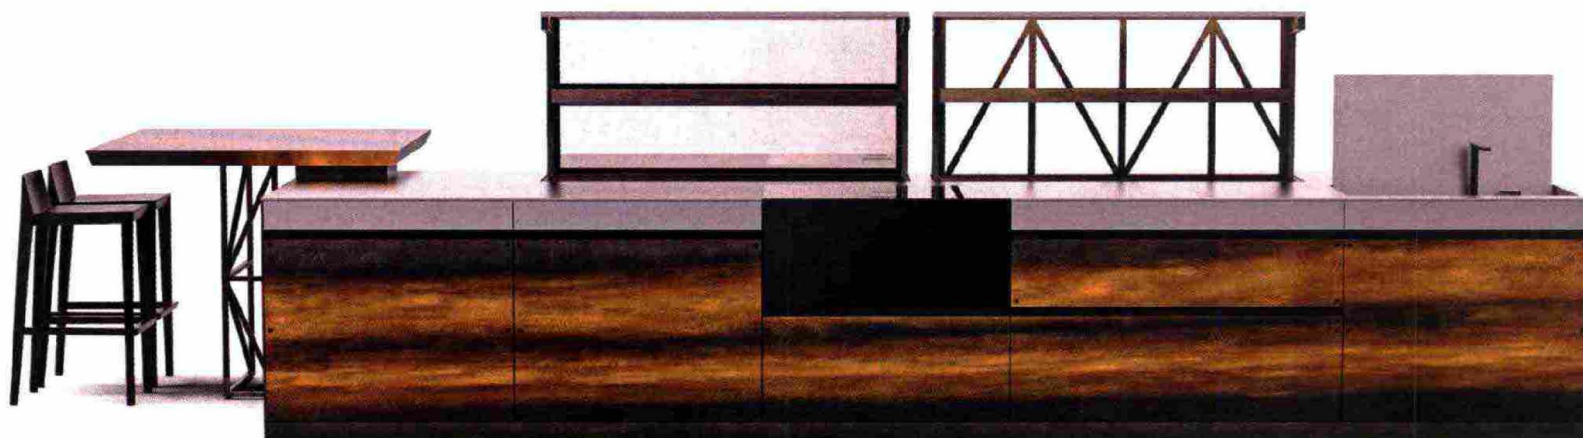

Dettagli funzionali, prestazioni professionali e app che ottimizzano ogni tipo di cottura

EUROMOBIL