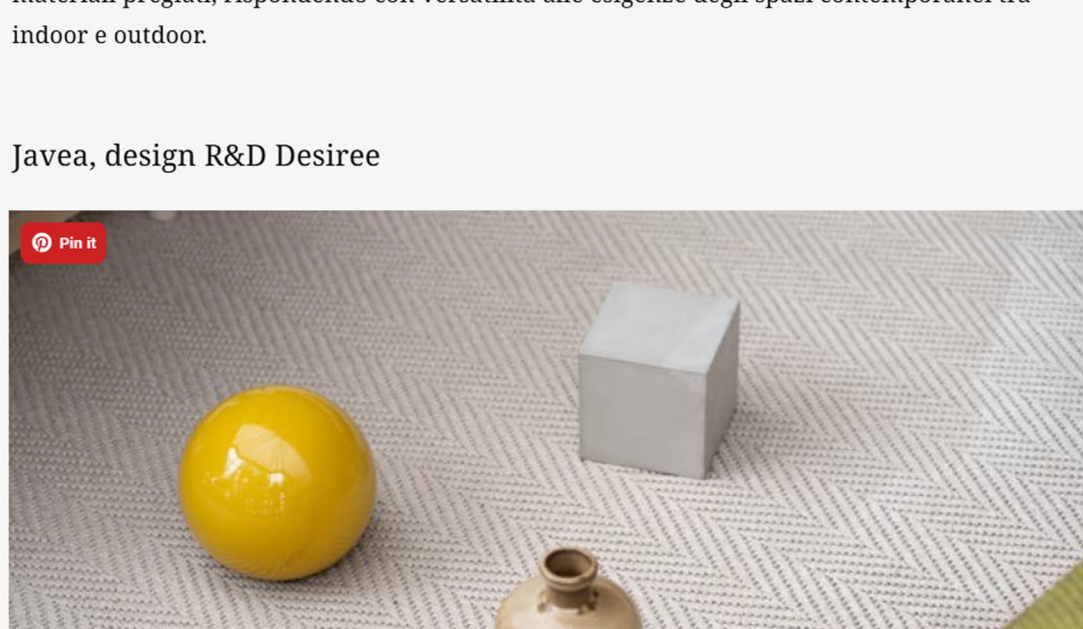

Javea, design R&D Desiree

Javea, design R&D Desiree

Javea è un tappeto da esterno realizzato con la massima attenzione ai temi della sostenibilità. Interamente prodotto in PET (polietilene tereftalato) riciclato, con una lavorazione a trama piatta che poggia su un sottofondo in lattice naturale, il tappeto è particolarmente compatto e ideale per giardini e terrazze. È realizzato in tre colori naturali, sabbia, sacco e terra.

[Desiree su Archiproducts](#)

Tag

cucina

Prodotti correlati

Euromobil

Euromobil ANTIS - Cucina componibile con isola senza maniglie

Euromobil

Euromobil LEVITAS GLASS / LEVITAS ALU - Cucina con isola

Euromobil
Italia

Contatta l'azienda | Sito Web

VEDI TUTTI

Rivenditori Euromobil