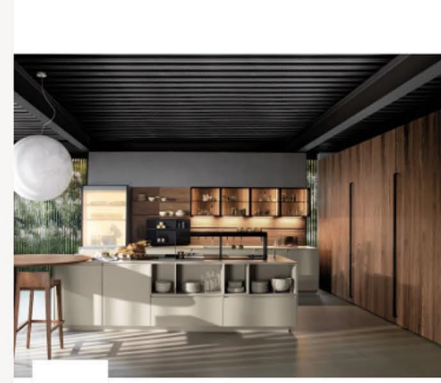

Euromobil

Euromobil ANTIS - Cucina componibile con isola senza maniglie