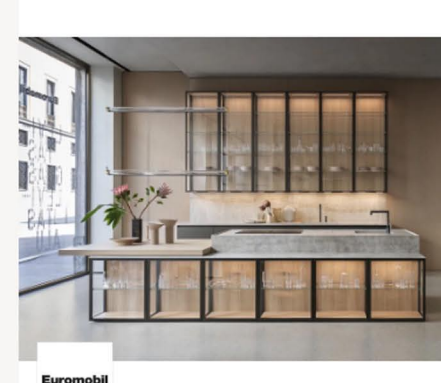

Euromobil

Euromobil LEVITAS GLASS / LEVITAS ALU - Cucina con isola

Euromobil
Italia

Contatta l'azienda | Sito Web

VEDI TUTTI

Rivenditori Euromobil