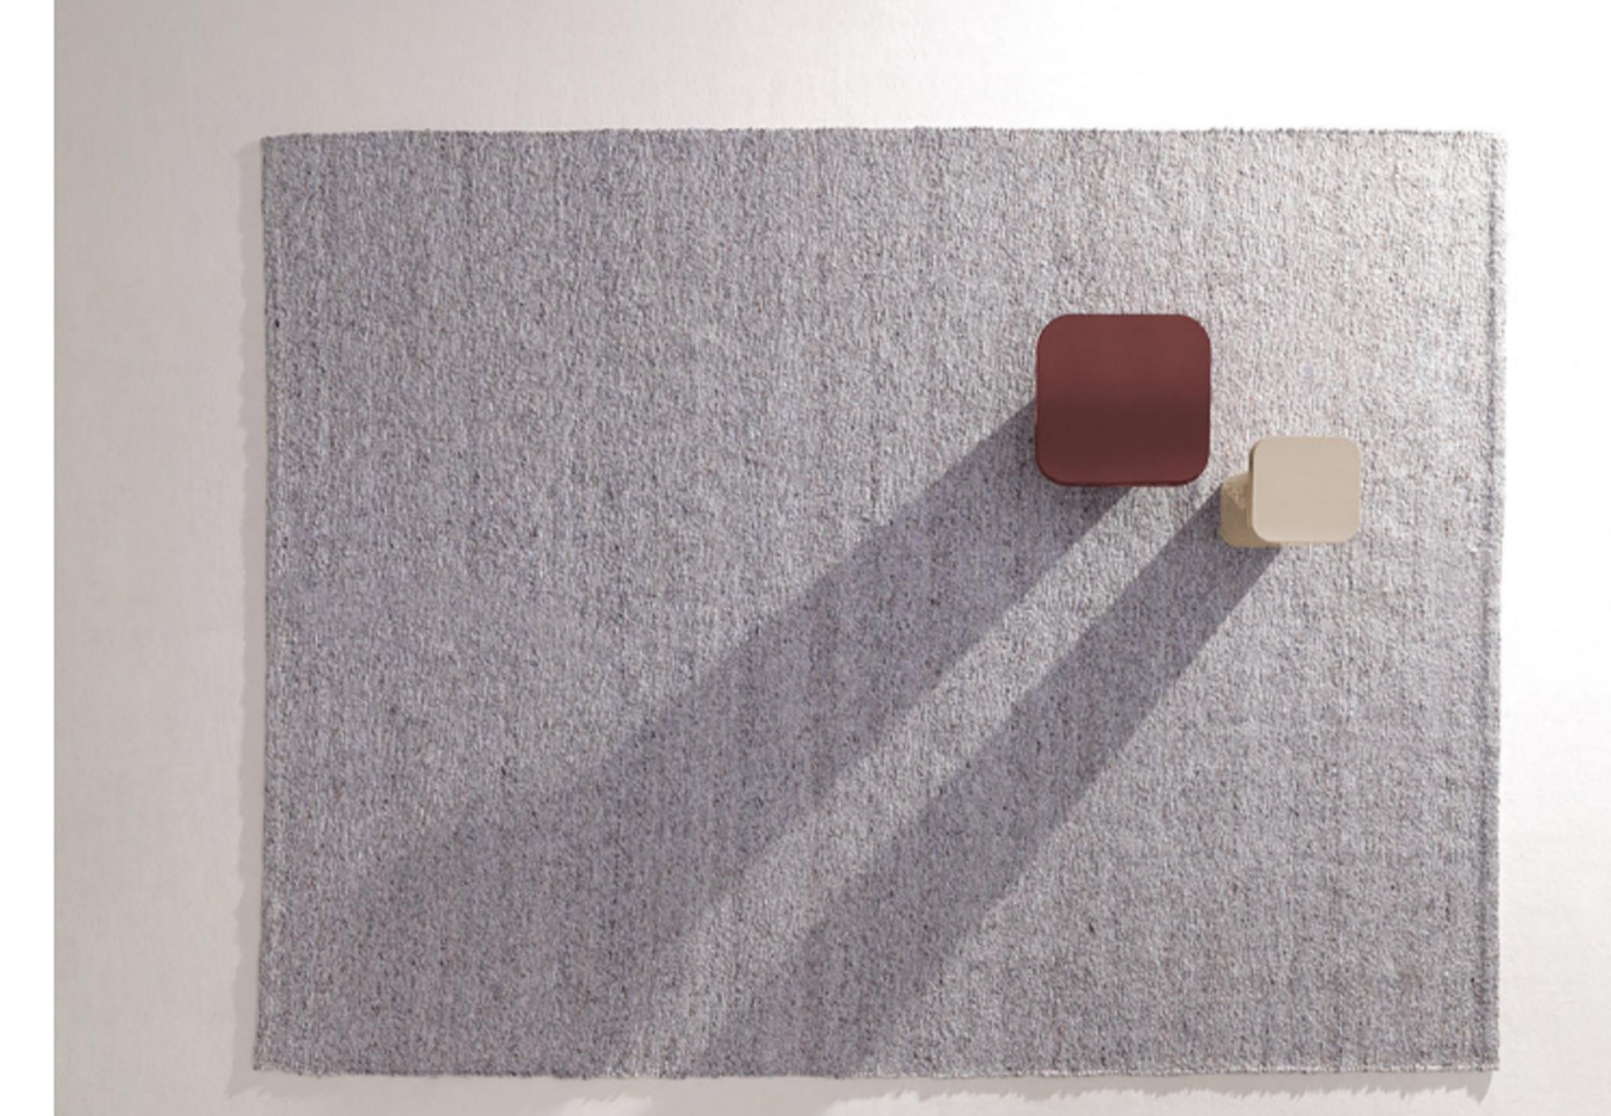

## Pouf Pond: forme morbide, uso fluido

Discreto ma distintivo, il **pouf Pond** interpreta lo spazio come un'isola informale da vivere. Le sue forme organiche e la cucitura in rilievo lo rendono un oggetto grafico, adatto come seduta, piano d'appoggio o poggiatesta. La struttura in legno, l'imbottitura stratificata e il rivestimento sfoderabile in tessuto o pelle parlano la lingua del comfort sartoriale tipico di Desiree.

## Tappeti Daman, Gradé e Moss: materia e colore a terra

Tre tappeti, tre identità. **Daman** è una trama materica in PET riciclato, perfetta per indoor e outdoor. **Gradé** esplora la lana con delicate sfumature e bordi frangiati, unendo gestualità artigianale e rigore cromatico.