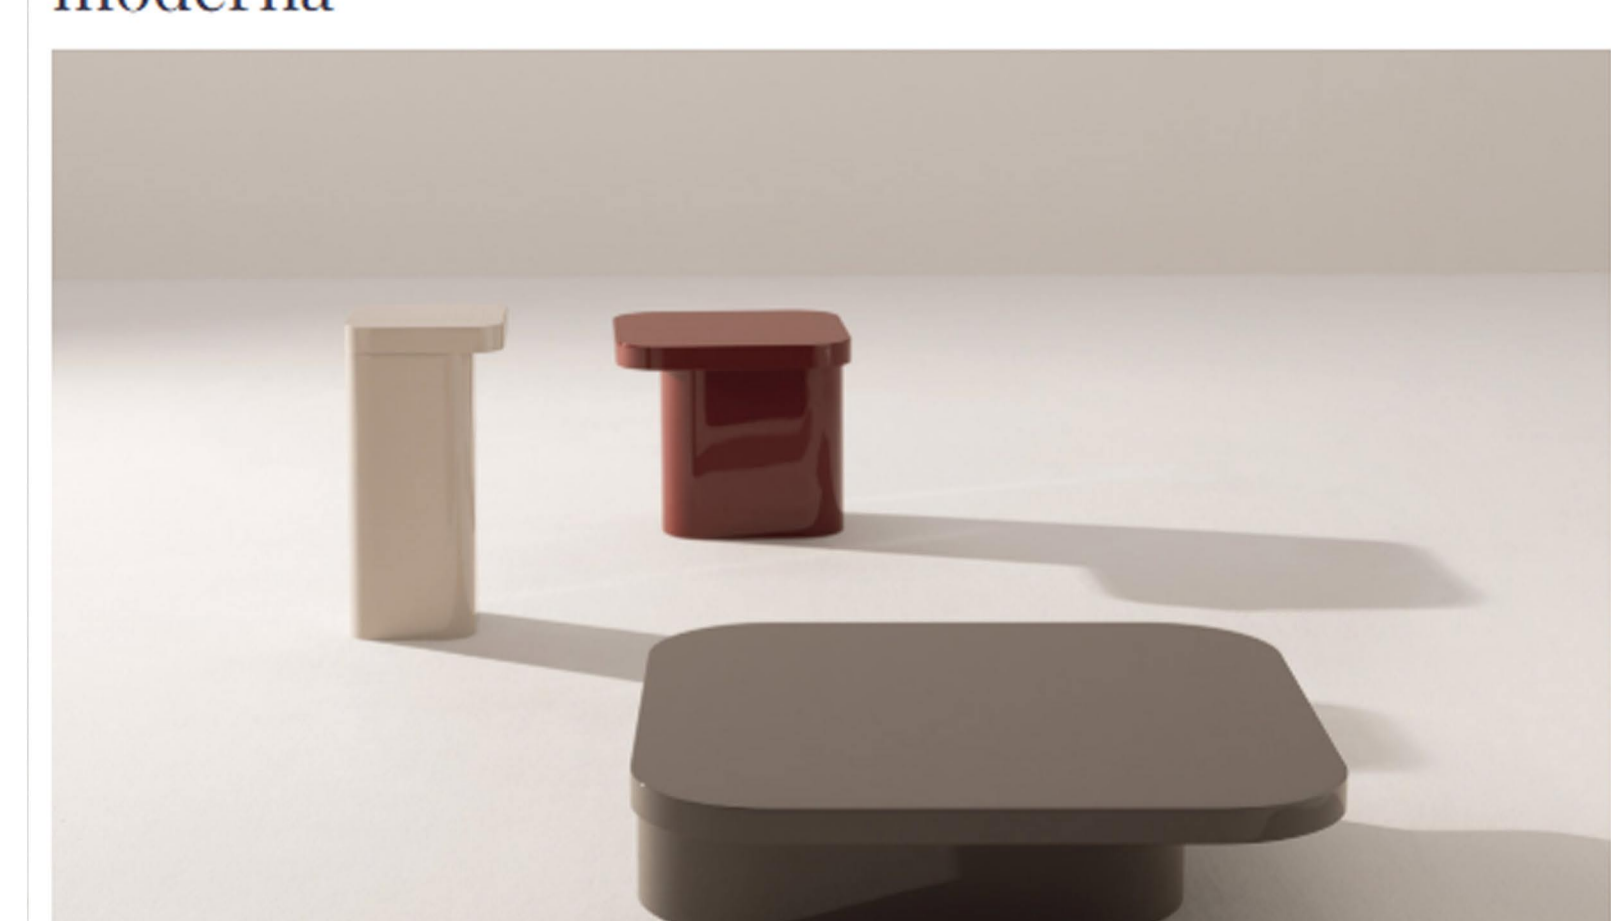

Tavolino Kublo: tra indoor e outdoor, un'icona moderna

Kublo è un tavolino che conquista con la sua doppia anima: nella versione indoor si presenta con forme rigorose ma ammorbidite da angoli curvi e superfici laccate lucide in tonalità calde.

Nella variante **Kublo Outdoor**, diventa un oggetto materico in Eco-malta, ispirato alla terra e perfetto per terrazze e giardini sofisticati. In entrambe le versioni, rappresenta un elemento scultoreo che unisce funzionalità e stile senza tempo.

[Chiedi info sui tavolini Kublo ai negozi Designbest](#)