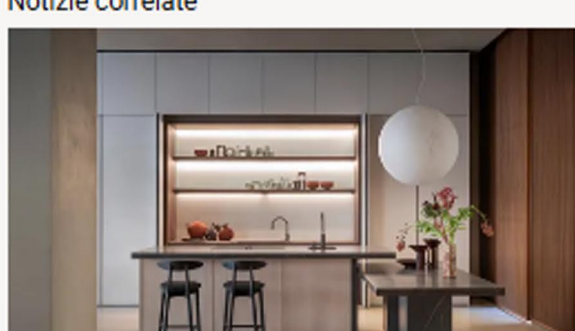

Notizie correlate

La nuova cucina Euromobil in connessione con lo spazio circostante

Un'isola, un tavolo e una serie di colonne freestanding danno vita alla collezione Margo, tra simmetrie e volumi puri