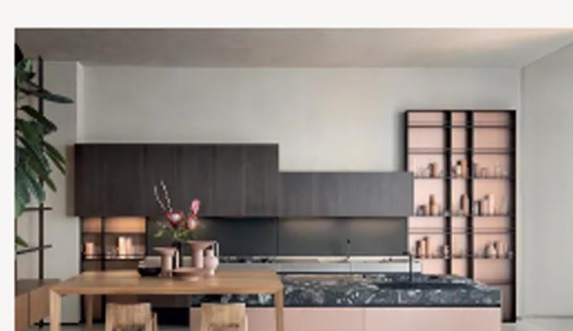

Una cucina materica e scultorea

Margo Antis è la nuova cucina Euromobil che celebra la materia e amplifica la luce grazie all'involucro in marmo rosso e a giochi di pieni e vuoti

Di: Giulia Capozza, Letto 106 volte

17/09/2025 - Materica e scultorea, **Margo Antis** è la nuova cucina **Euromobil** che celebra la materia e amplifica la luce. Disegnata dall'architetto **Roberto Gobbo**, insieme al team R&S Euromobil, la composizione inedita restituisce profondità cromatica e un design distintivo grazie alle colonne a parete Margo, il sistema Levitas e il piano con copripiani in marmo Rosso.

Le nuove cucine componibili Euromobil

Leggerezza, trasparenza e sostenibilità: il sistema Levitas firmato dall'Art Director Roberto Gobbo, il tavolo Tè di Setsu & Shinobu Ito e il restyling della cucina SEI di Marc Sadler

La cucina si tinge di rosa

Euromobil rilancia il progetto pastello da Marc Sadler in una nuova nuance pastello