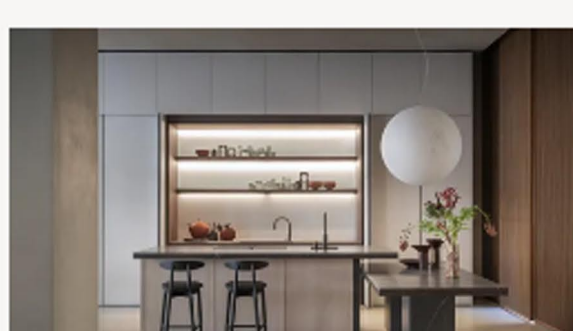

Una cucina materica e scultorea

Margo Antis è la nuova cucina Euromobil che celebra la materia e amplifica la luce grazie all'involucro in marmo rosso e a giochi di pieni e vuoti

Di: Giulia Capozza, Letto 106 volte

17/09/2025 - Materica e scultorea, **Margo Antis** è la nuova cucina **Euromobil** che celebra la materia e amplifica la luce. Disegnata dall'architetto **Roberto Gobbo**, insieme al team R&S Euromobil, la composizione inedita restituisce profondità cromatica e un design distintivo grazie alle colonne a parete Margo, il sistema Levitas e il piano con copripiani in marmo Rosso.

Le nuove cucine componibili Euromobil

Leggerezza, trasparenza e sostenibilità: il sistema Levitas firmato dall'Art Director Roberto Gobbo, il tavolo Tè di Setsu & Shinobu Ito e il restyling della cucina SEI di Marc Sadler

La cucina si tinge di rosa

Euromobil rilancia il progetto pastello da Marc Sadler in una nuova nuance pastello