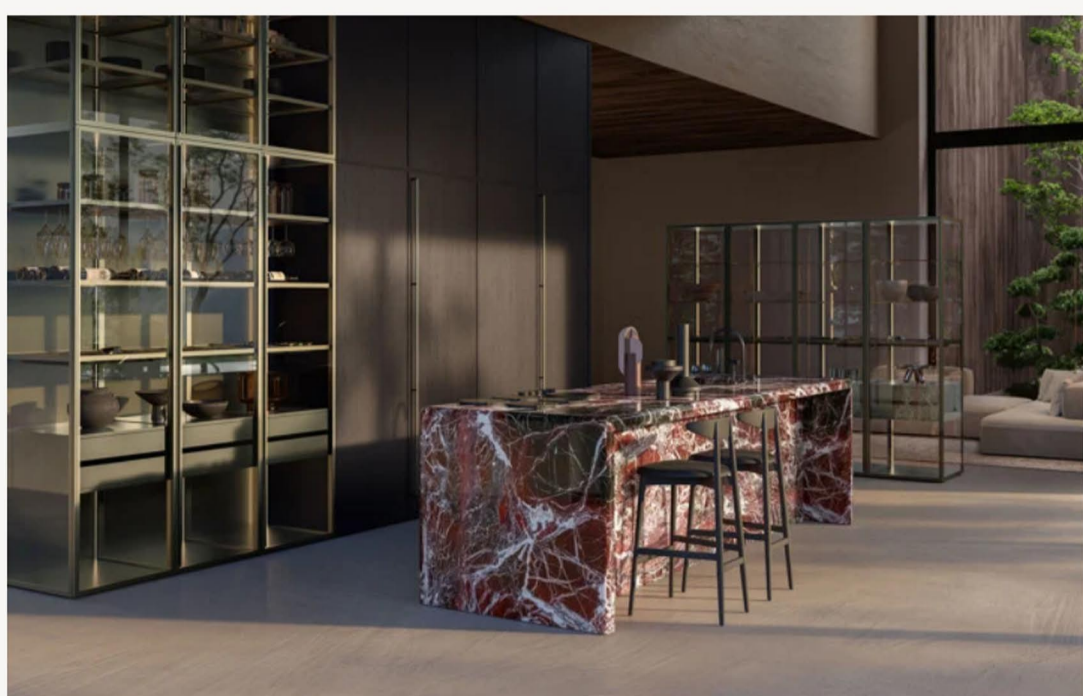

Una cucina materica e scultorea

Margo Antis è la nuova cucina Euromobil che celebra la materia e amplifica la luce grazie all'involucro in marmo rosso e a giochi di pieni e vuoti

Di: Giulia Capozza, Letto 106 volte

17/09/2025 - Materica e scultorea, **Margo Antis** è la nuova cucina **Euromobil** che celebra la materia e amplifica la luce. Disegnata dall'architetto **Roberto Gobbo**, insieme al team R&S Euromobil, la composizione inedita restituisce profondità cromatica e un design distintivo grazie alle colonne a parete Margo, il sistema Levitas e il piano con copripiani in marmo Rosso.

La luce rimbalza sulle superfici, accarezza i bordi arrotondati del marmo, si insinua tra pieni e vuoti e genera vibrazioni visive che definiscono l'intero spazio. A completare la composizione, le colonne Levitas si presentano come volumi architettonici aperti, con vetro fumé e struttura in alluminio bronzo satinato, che fondono estetica e funzionalità in una trasparenza modulare.

La cucina si tinge di rosa

Euromobil rilancia il progetto pastello da Marc Sadler in una nuova nuance pastello