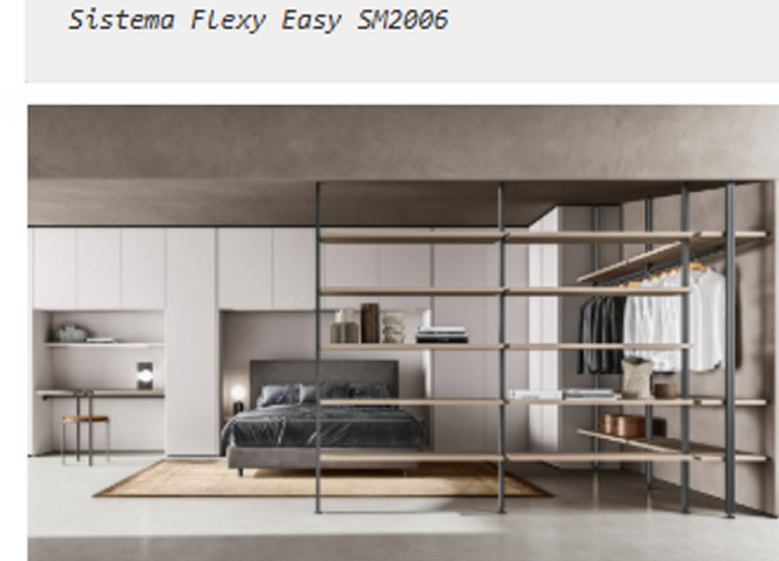

Composizione SM2001