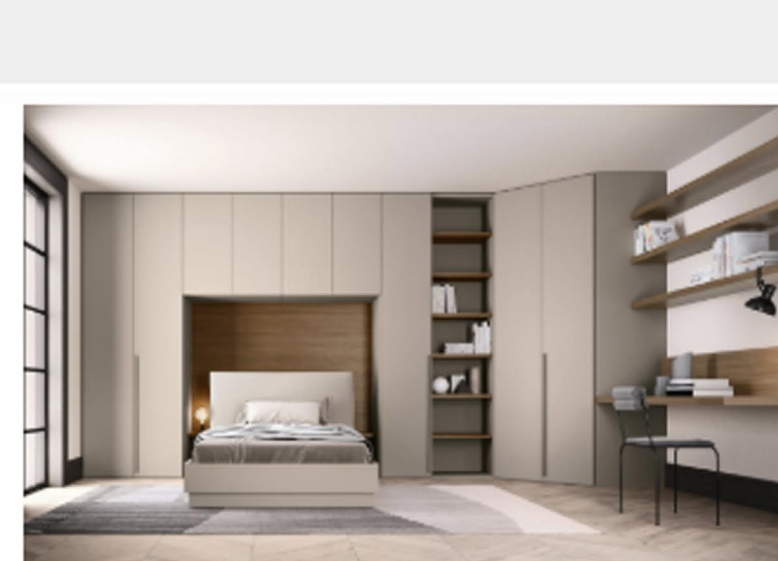

Flessibile, trasversale, su misura: l'home office firmato Zalf

L'**home office** è ormai una presenza stabile nella casa contemporanea. Non si tratta più solo di ritagliarsi un angolo per il lavoro, ma di progettare veri e propri spazi operativi che uniscano design, praticità e armonia con l'ambiente domestico.

## Home office Zalf: lo studio in casa trova il suo stile

Che si tratti di inserire un angolo smart working nel soggiorno, una postazione elegante in camera da letto o uno spazio creativo destinato ai più giovani, il programma home office di **Zalf** propone **configurazioni intelligenti** e coordinate con l'arredo, pensate per evolversi con le esigenze quotidiane.

Composizione Freespace SM2222

Composizione SM2514

Il sistema **Windy**, nella configurazione **SM2003**, utilizza montanti a parete per creare una struttura verticale elegante e modulare.

Sistema Windy SM2003

Sistema Flexy Easy SM2006

Composizione SM2001

Composizione SM2015

Le superfici sono studiate per garantire praticità, mentre i volumi rimangono sobri ed equilibrati. Il risultato è un **home office moderno**, elegante e funzionale, ideale per chi lavora anche la sera o ha bisogno di un **angolo privato** per concentrarsi.