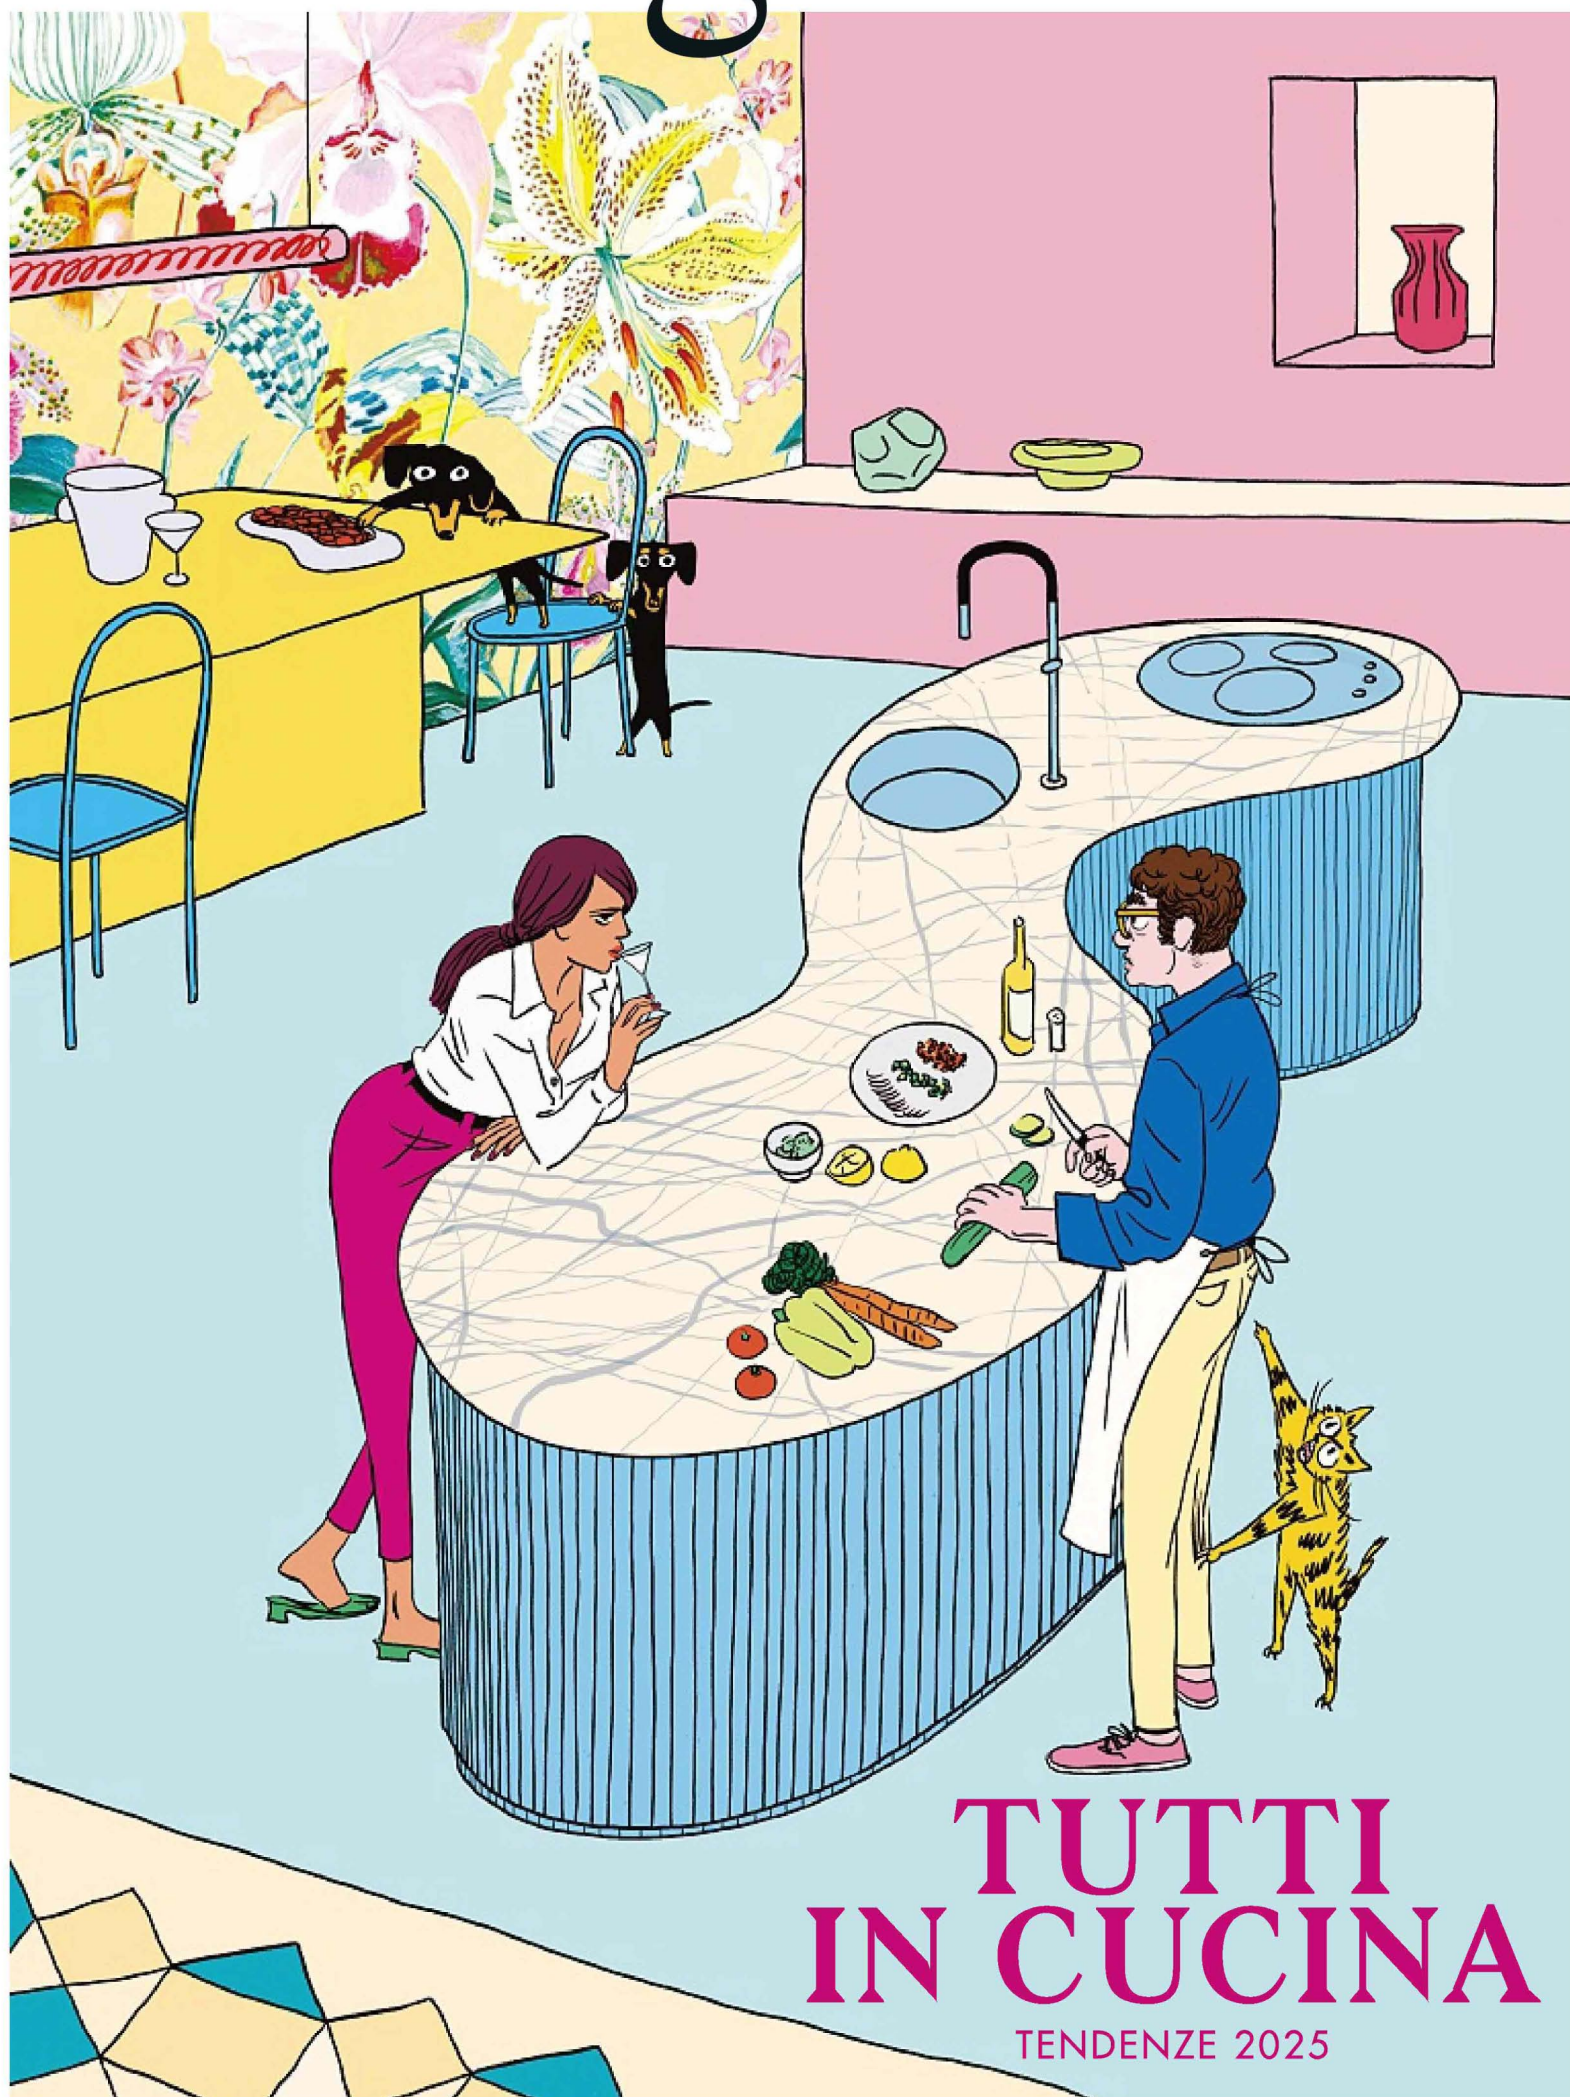

Living[®] Kitchen

DESIGN ISSUE

TUTTI IN CUCINA

TENDENZE 2025

Cucina Margo Antis di Euromobil, design R&S Euromobil e Roberto Gobbo. Isola centrale in marmo Rosso Levanto lucido, marcatamente arrotondato su tutto il perimetro. Un vero e proprio portale che forma top e fianchi, e dona un carattere scultoreo alla composizione, completata da ante Levitas a terra in alluminio laccato bronzo con maniglia Giro coordinata. A contrasto, le colonne Margo sul fondo con ante in rovere satinato sabbato Ghisa e vetro fumé. > euromobil.com

Tappeto Treccia di Barbara Frua, Alberto Levi Gallery. Pannello ECOwall Bloom di Slalom. Vaso Issey di Fornice Objects e Guglie di Patricia Urquiola per Cimento. Bicchieri in vetro Bitossi Home. Sospensione Koiné di Mandalaki per Luceplan. Carta da parati Sangpi L'Eden et après di Élitis. Completo Soeur