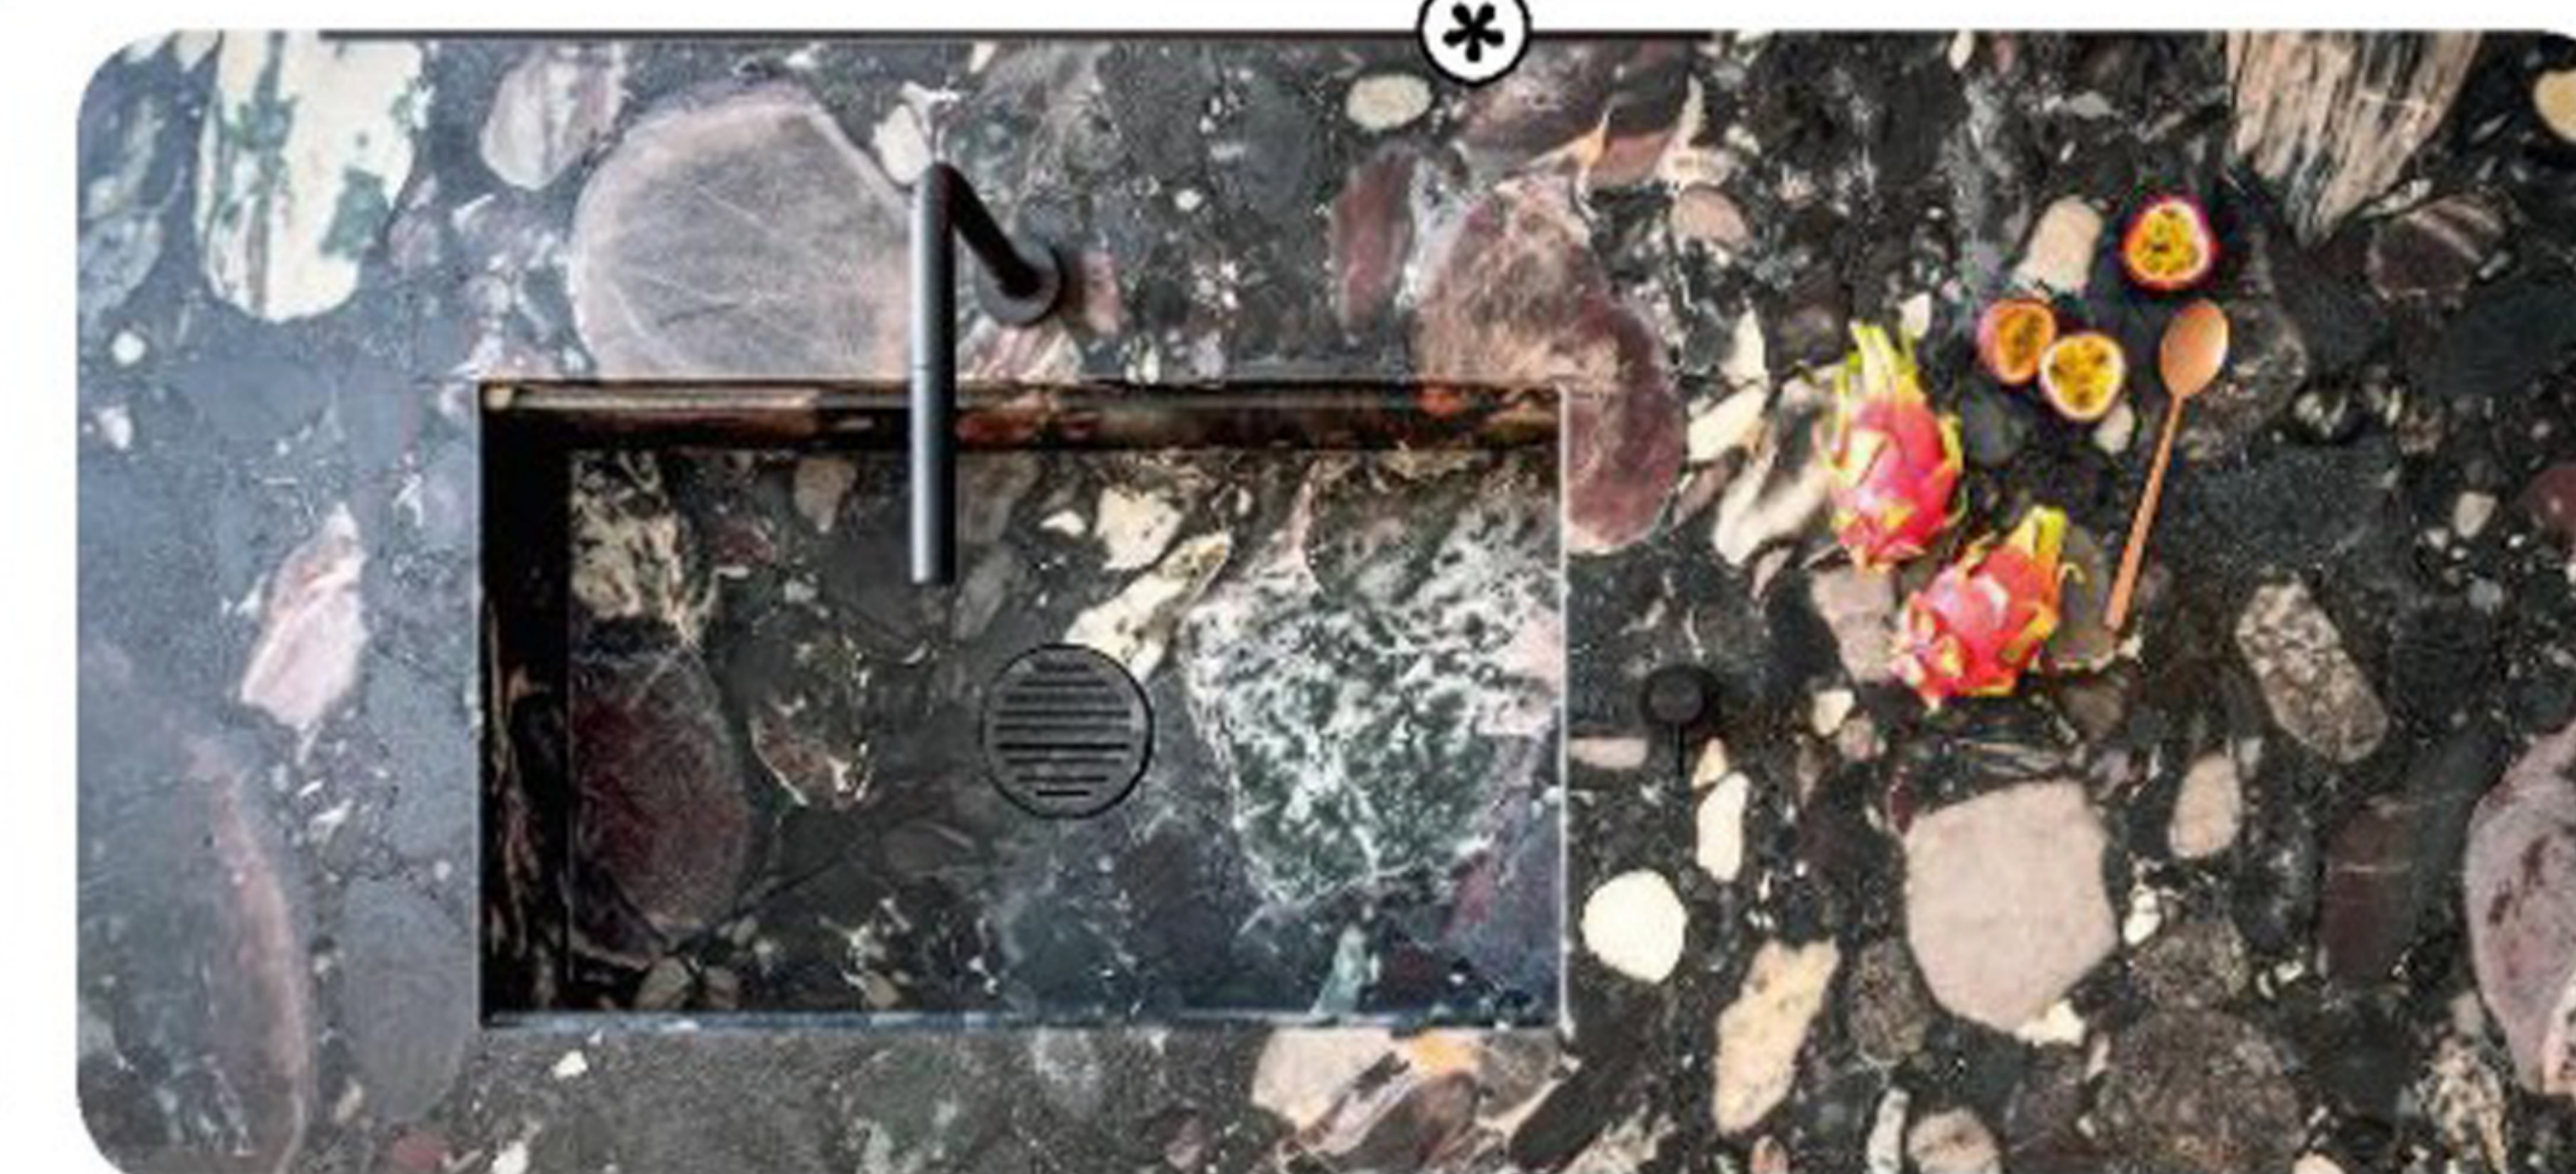

IL PIANO SNACK ha la forma di un tavolo che si 'appoggia' al top dell'isola ed è realizzato in olmo stracciato nero, come piedini e sgabelli.

IL LAVELLO DELL'ISOLA è integrato direttamente nel top in pietra naturale, per dare continuità. Il miscelatore è in nuance.