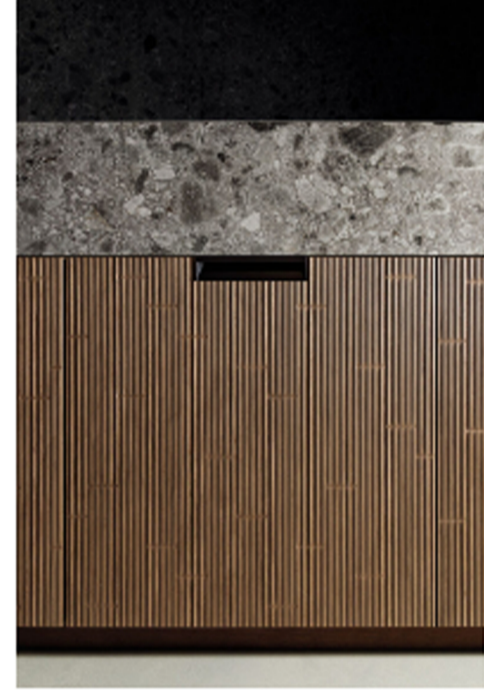

Wood caneté

TSS Turner

Ceramica MDI

Le ante e le colonne

Ante frontali

Le ante frontali di Antis sono realizzate in **wood caneté** nella tonalità brown. Questa particolare finitura si distingue **per le sezioni orizzontali che creano gruppi di otto segmenti**, regalando al tatto e alla vista un delicato effetto tridimensionale. Per completare la struttura delle ante, Euromobil ha introdotto le **maniglie Cross** ad incasso in laccato nero assoluto opaco, un tocco di eleganza discreta ma affascinante.