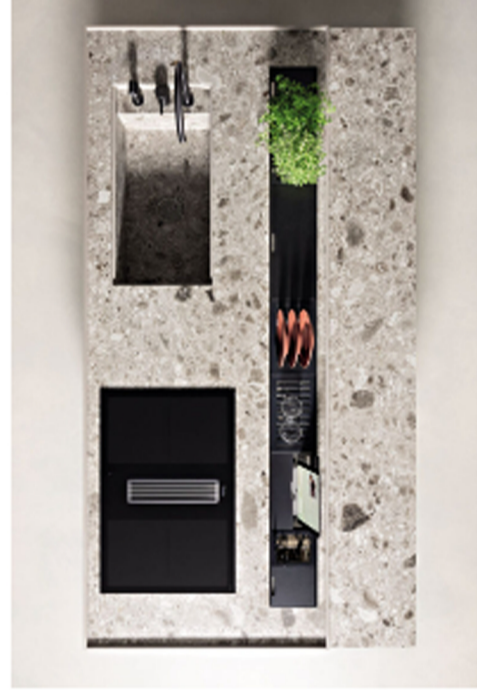

Ceramica MDI

Le ante e le colonne

Ante frontali

Le ante frontali di Antis sono realizzate in **wood caneté** nella tonalità brown. Questa particolare finitura si distingue **per le sezioni orizzontali che creano gruppi di otto segmenti**, regalando al tatto e alla vista un delicato effetto tridimensionale. Per completare la struttura delle ante, Euromobil ha introdotto le **maniglie Cross** ad incasso in laccato nero assoluto opaco, un tocco di eleganza discreta ma affascinante.

Colonne

Le colonne Lain, invece, sono realizzate con il materiale speciale **TSS Turner**, in finitura Sand, noto per la sua resistenza e la sua capacità di resistere ai graffi. Il materiale prende il nome dal celebre pittore inglese **Joseph William Turner** ed evoca le suggestioni artistiche dello stile del pittore. Il risultato sono **effetti tonali quasi sfumati** che creano atmosfere uniche. Questo materiale conferisce un aspetto distintivo e sofisticato alla cucina Antis Lain.

I piani e l'anta Centottanta

Piani

Per quanto riguarda i piani della cucina, Euromobil ha optato per la **ceramica MDI** (Minerals Design Innovation) by Inalco, un materiale durevole e di grande bellezza. Il piano snack scorrevole Fast è realizzato in **legno liscio** nella tonalità brown, con guide a scomparsa in alluminio dotate di un doppio sistema ammortizzante in apertura e chiusura. Questo sistema garantisce una comodità e una funzionalità senza paragoni.

Anta Centottanta

Antis Lain offre anche un nuovo sistema di anta Centottanta **con apertura a bilico 180°**. Questa soluzione funzionale è simile a una vera e propria porta, **in grado di trasformare la cucina** da uno spazio separato in uno spazio unico e continuativo. Quando aperta, offre la flessibilità di collegare due ambienti in modo armonioso ed elastico.