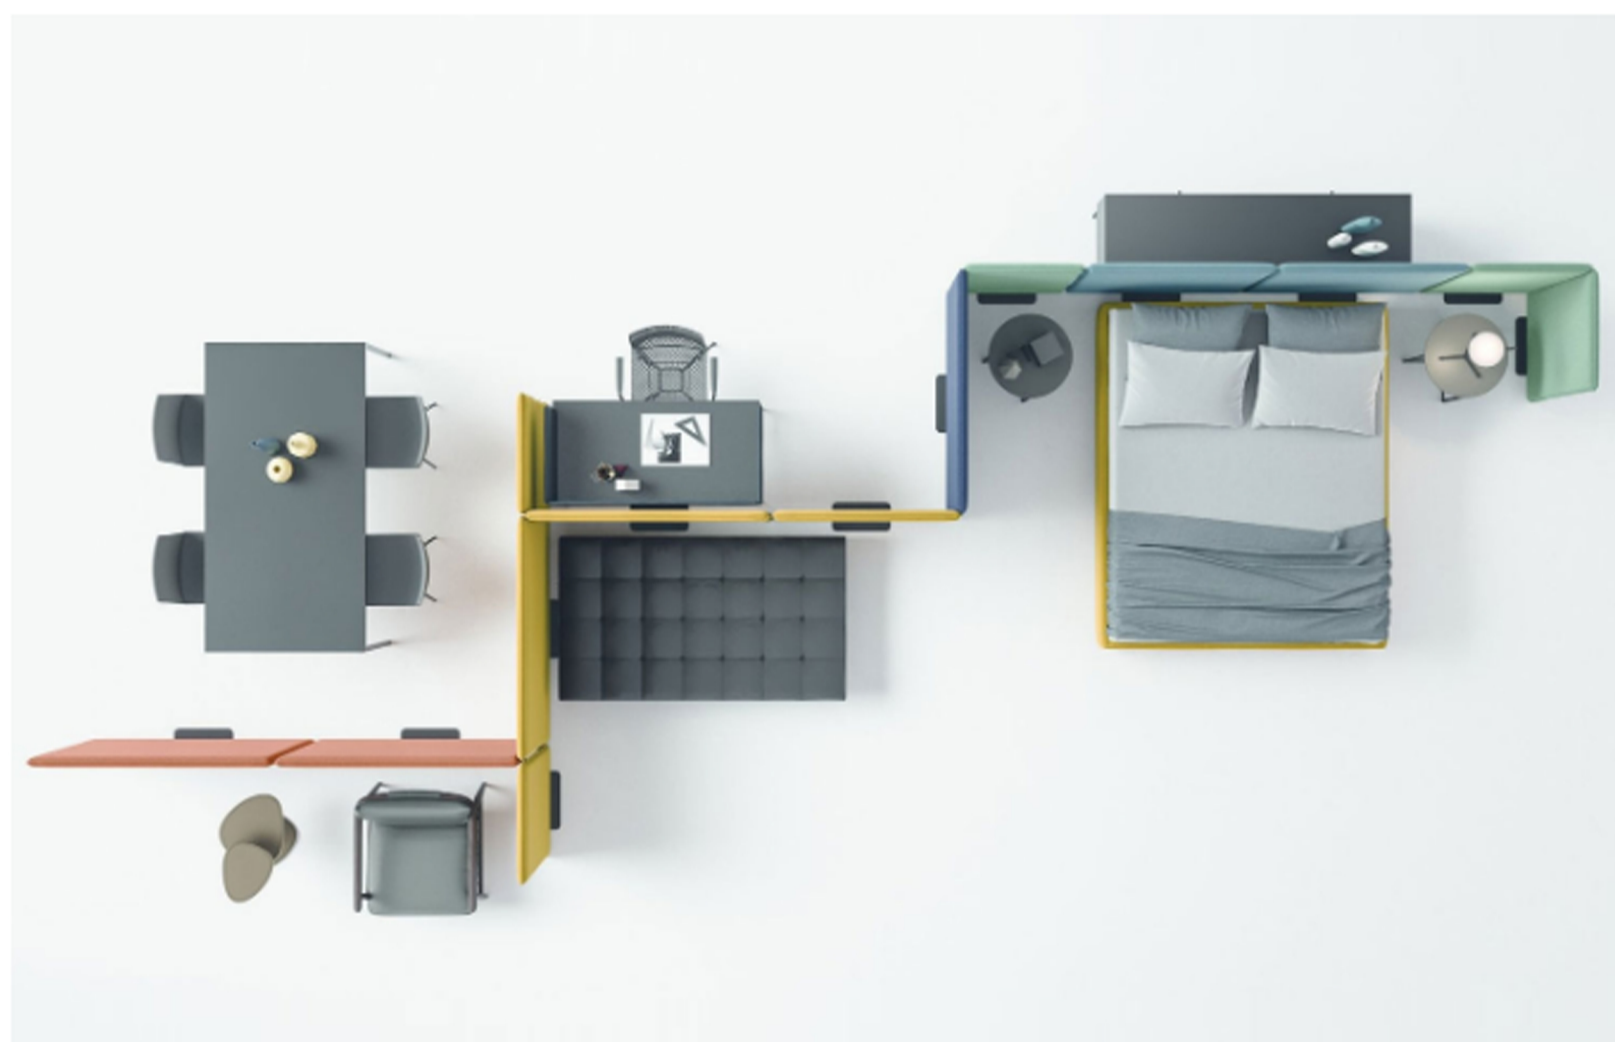

Labyrinth, i nuovi pannelli divisori per interni di Zalf

Cercare di arredare gli spazi in modo **multifunzionale e fluido** può rappresentare una sfida, ma grazie ai nuovi pannelli divisori per interni di Zalf, chiamati **Labyrinth**, è possibile ottenere una soluzione elegante e funzionale.

Labyrinth è il sistema perfetto per suddividere gli spazi **senza dover ricorrere a opere murarie**, offrendo un'alternativa versatile e flessibile per creare zone distinte all'interno di un ambiente. Ideali strumenti d'arredo per venire risolvere temporanei cambi di destinazione di alcuni ambienti, come ad esempio nel co-working e nello smart working.

I pannelli divisori Labyrinth

Aderente alla visione progettuale di Zalf **"Il Design che Genera lo spazio"**, i pannelli Labyrinth sono progettati per ridefinire il concetto di spazio abitativo. Come dei setti murari, i pannelli sono posizionabili a formare delle piccole stanze o a separare degli ambienti dove si svolgono funzioni diverse.

- ✔ **Versatilità:** I pannelli divisori Labyrinth possono essere utilizzati in varie situazioni, come per separare una zona living dalla zona pranzo o per creare una camera da letto separata in uno spazio open space o una zona studio nel living.
- ✔ **Facilità di installazione:** Grazie al loro design intelligente, i pannelli Labyrinth possono essere facilmente montati e smontati senza dover apportare modifiche permanenti alle strutture esistenti.
- ✔ **Flessibilità:** I pannelli possono essere posizionati in diverse configurazioni per adattarsi alle esigenze in continua evoluzione. Questa flessibilità permette di modificare e adattare gli spazi interni in base alle necessità individuali.
- ✔ **Soluzioni integrate:** Zalf offre anche elementi contenitivi e strutturali che possono essere integrati con i pannelli divisori Labyrinth. Questo permette di creare soluzioni complete e personalizzate per ottimizzare lo spazio.