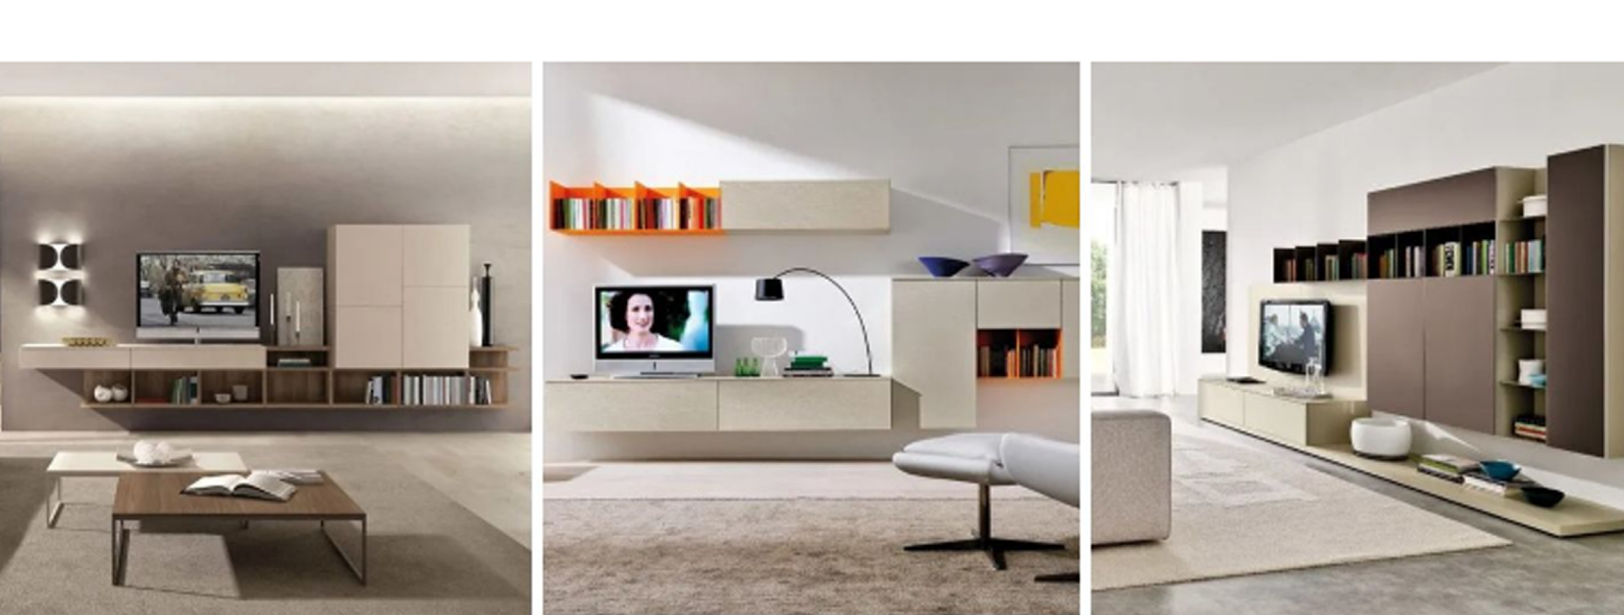

A queste due tipologie, tipicamente utilizzate per la zona TV, si aggiungono le **librerie modulari**, un'altra tipologia che Zalf ha saputo esplorare e innovare negli anni, presentando modelli di grande carattere.

Composizioni per il soggiorno

Tipicamente nella composizione per il soggiorno si parte da un **elemento basso e lungo**, adatto ad accogliere il **televisore** così come altri dispositivi e soprammobili. Questo modulo può essere appoggiato a terra, con o senza piedini, oppure "fluttuante". Da lì, totale libertà di creare un puzzle di mensole, pensili con diversi tipi di anta, piccole librerie, disegnando la parete con forme ortogonali. Una **composizione geometrica** che si può accentuare scegliendo **finiture a contrasto**, accostando due colori opposti o anche due materiali come, tipicamente, il legno e il laccato.

Le possibilità sono davvero infinite, e vale la pena sfogliare l'intero catalogo di **Zalf** e contattare i professionisti per una **progettazione ad hoc**. Qualche esempio? Qui sotto tre composizioni per il soggiorno da scoprire: rispettivamente **la Z508, la Z035 e la Z033**.

Pareti attrezzate

I sistemi modulari per le **pareti attrezzate** dispongono di un elemento che manca alle composizioni per il soggiorno più classiche: il pannello di fondo che ospita tutti gli elementi e funge, appunto, da parete. Anche qui la libertà compositiva è totale, ma in più si aggiunge la possibilità di delimitare l'area con **un'elegante boiserie** da scegliere nelle essenze lignee o in tinta piena per dare colore al soggiorno.

Per farvi innamorare di questa soluzione, abbiamo selezionato una collezione in particolare, attualissima e raffinata: Zalf, infatti, nel 2022 ha presentato i **pannelli Modolor** da combinare agli altri sistemi modulari. Eccoli nelle versioni **Modolor color carbone** e **Modolor blu**, con diversi elementi contenitori, come le basi a terra con cassettoni Plana, i moduli sospesi Unoedue in noce, le eleganti mensole in metallo brunito e le ante in vetro City Glass.