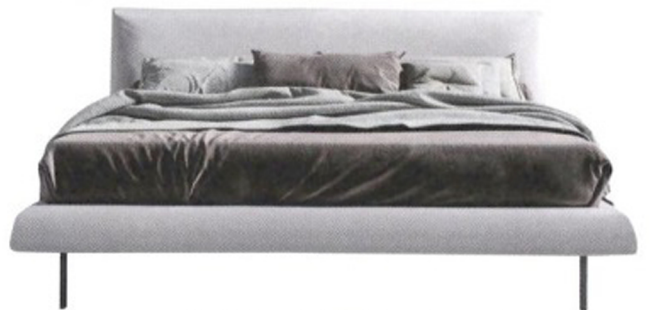

GRUPPO  MONDADORI

SWEET
DESIGN
DREAMS

*Letto Blunt di **Zalf** con gambe in metallo, proposte in tre tipologie (nella foto Ruler, in finitura brunita), giroletto alto 12 cm e testata rivestiti in tessuto, anche in versione Decor.*

Il letto Hab di Marc Sadler per **Désirée**, dotato di box contenitore, propone una testiera inclinabile in diverse posizioni grazie a meccanismi interni esclusivi. Ha struttura in metallo e legno, imbottita in poliuretano con densità differenziata, e rivestimento sfoderabile in tessuto o pelle.