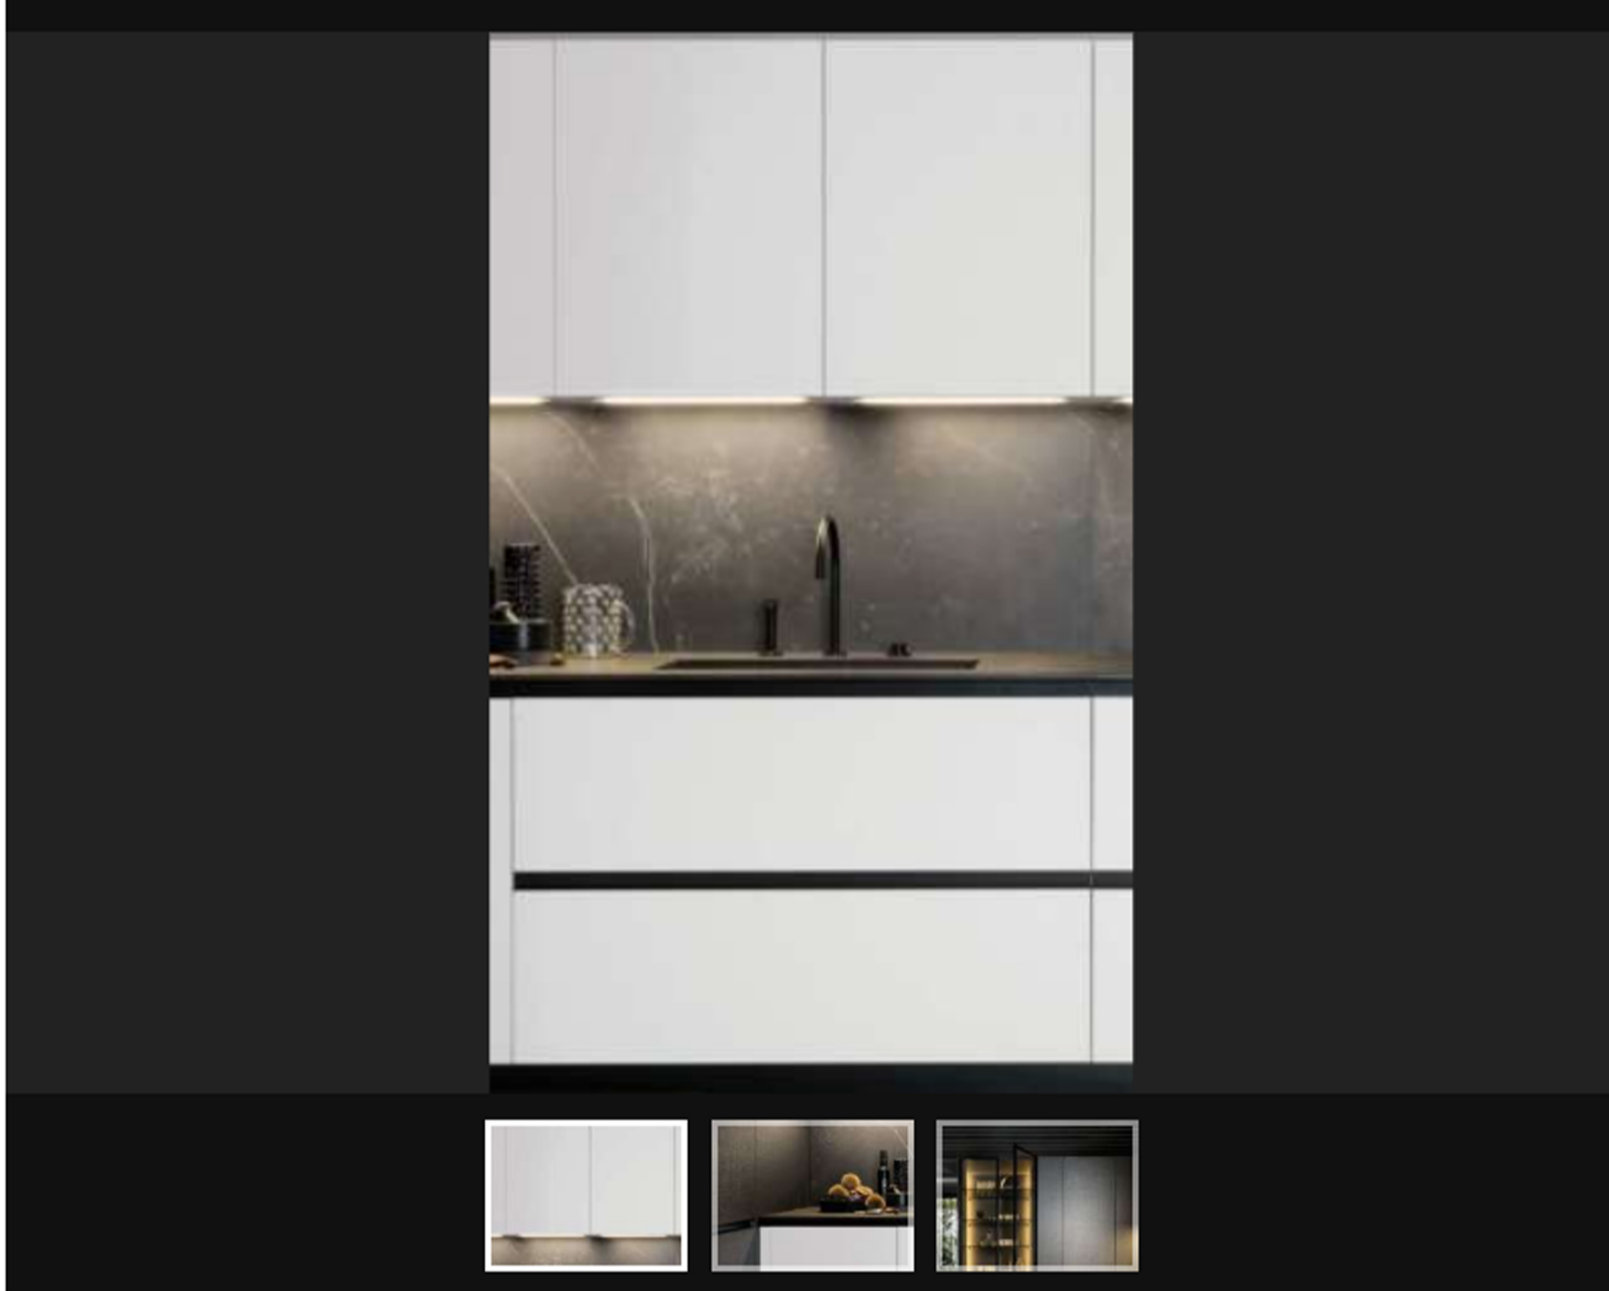

Il progetto di Respet® è stato sviluppato in due anni di ricerca da 3B, azienda della provincia trevigiana, **ed è stato premiato con il Product design Reddot Award**. Chiamata con un nome si riferisce al rispetto e a riciclo ecosostenibile del PET, **la produzione della finitura Respet® ha inizio dalla selezione della plastica proveniente dalla raccolta differenziata**, il particolare processo produttivo che poi, dalla bottiglia forma il granulo e successivamente poi l'estruso per diventare infine il primo strato di **rivestimento di un pannello per mobili contenitori, ottenuto impiegando una resina PET riciclata al 100%**, il cui processo di produzione non impiega combustibili fossili e consente la riduzione del 60% di emissioni di CO2.