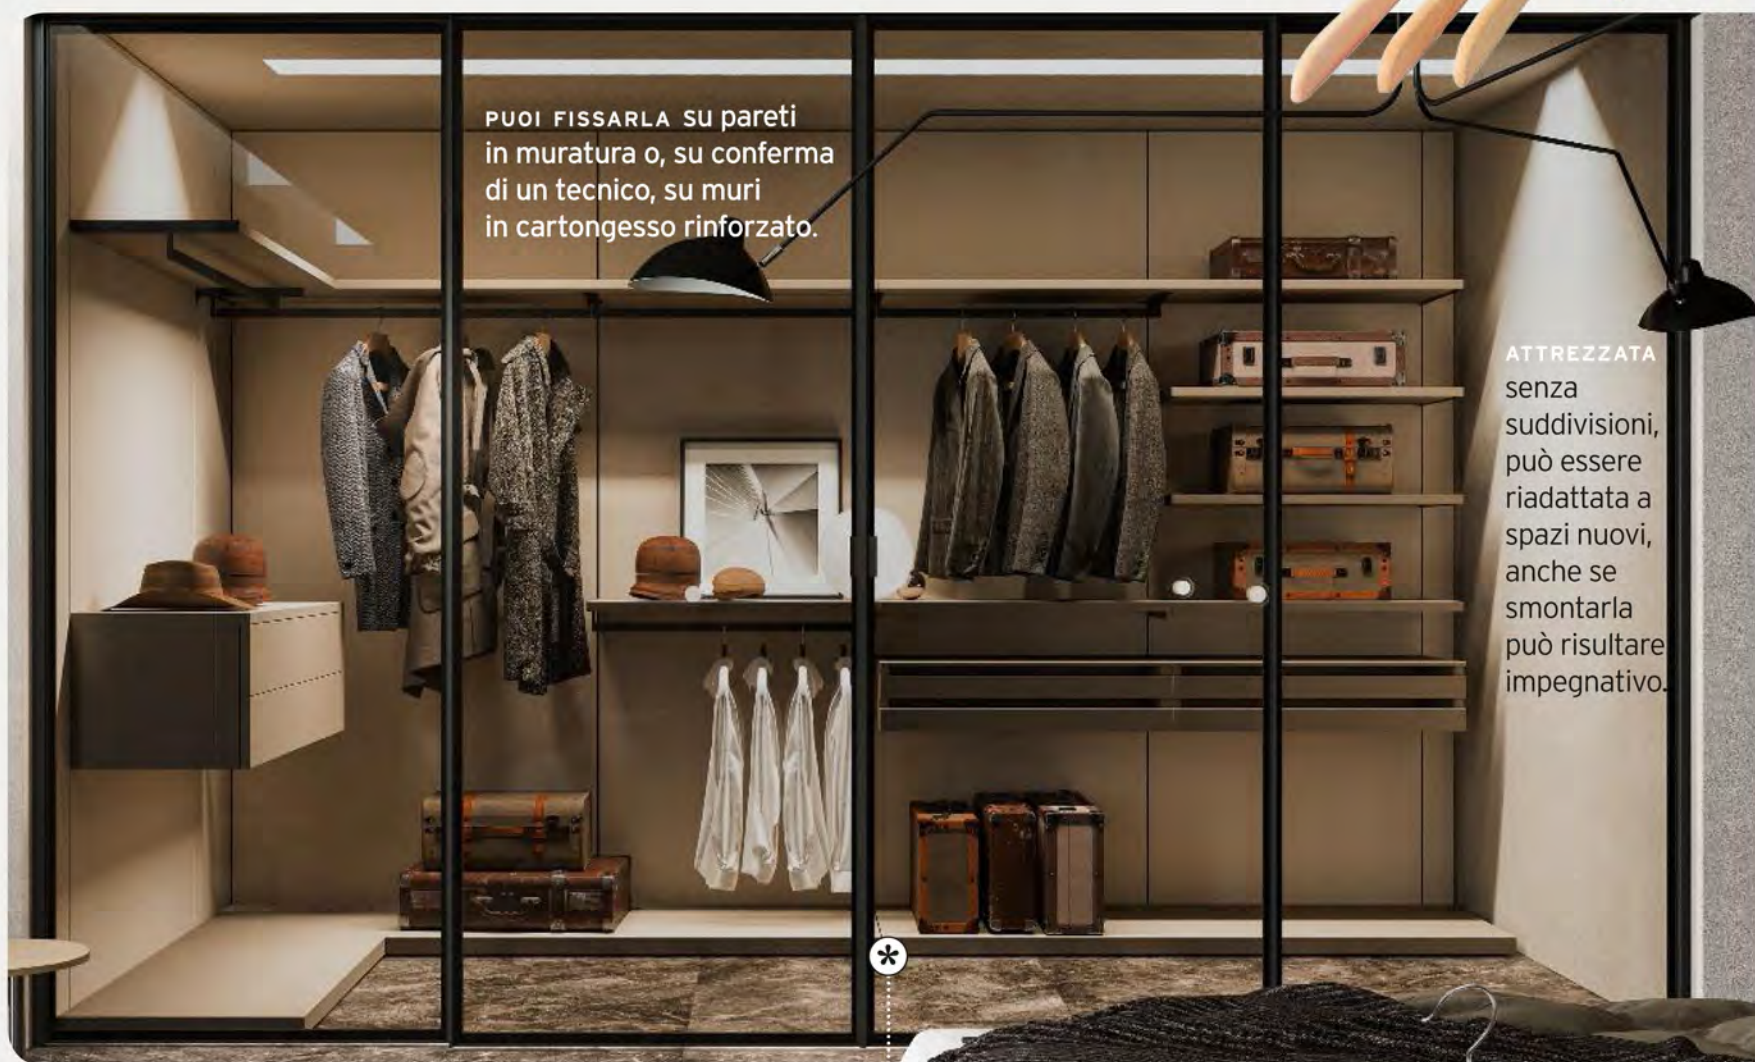

*Spazi da amare*  
IDEE PER UNA CASA PROGETTATA INTORNO A TE

*In pratica* • IL GUARDAROBA PERFETTO (E COME SFRUTTARE GLI ANGOLI ATTORNO ALL'ARMADIO!) • IL DIVANO PER OGNI ESIGENZA: 5 COSE DA GUARDARE PRIMA DI SCEGLIERE • BELLO&POSSIBILE: LA DISPENSA SUPER ORGANIZZATA

*guardaroba adattabile ai tuoi spazi attuali e pronta per esigenze future*

PUOI FISSARLA SU pareti in muratura o, su conferma di un tecnico, su muri in cartongesso rinforzato.

ATTREZZATA senza suddivisioni, può essere riadattata a spazi nuovi, anche se smontarla può risultare impegnativo.

ABBINANDO MODULI diversi puoi creare una cabina Flexy di adattezza.

**A BOISERIE** La struttura è composta da uno schienale a pannelli e da profili di sostegno metallici, detti cremagliere, ai quali si aggancia l'attrezzatura. La cabina Flexy ha lo schienale in pannelli Cretto Cashmere e reggimensole brunito [Zalf, cm 404x177,1x259,2h su progetto].